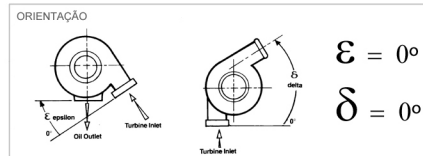

CALIBRAÇÃO
Funcionamento livre, sem atuador

Nota: Ilustração apenas como referência, pode não representar a parte real.

TITLE		GTX4508R	
SIZE	PART NO.	REV	
A	800270-5001S	A	
DRAWN:	DATE:	CHECKED:	SHEET: 1 OF 1
ACS	03/08/2014		