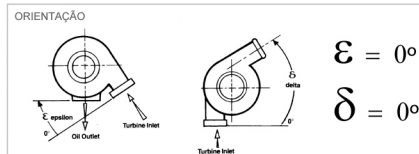

Nota: Ilustração apenas como referência, pode não representar a parte real.

CALIBRAÇÃO  
Funcionamento livre, sem atuador

REV	DATE	RELEASED REVISION	DWN
A	01/08/2012	RELEASED	-
-	-	-	-
-	-	-	-

Fig	Descrição	Referência
1	Parafuso x 6	400627-0810
2	Placa x 2	443136-0001
3	Carcaça compressora	803464-0003
4	Anéis de borracha	403069-0164
5	Anel de retenção	400589-0375
6	Adaptador	810107-0001
7	Anéis de borracha	403069-0077
9	Conjunto rotativo	700177-5042S