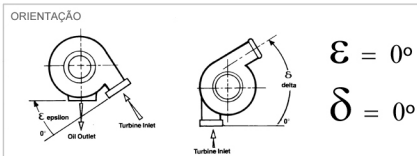

Nota: Ilustração apenas como referência, pode não representar a parte real.

CALIBRAÇÃO  
Funcionamento livre, sem atuador

REV	DATE	RELEASED REVISION	DWN
A	01/08/2012	RELEASED	-
-	-	-	-
-	-	-	-

Fig	Descrição	Referência
1	Parafuso x 6	400627-0810
2	Placa x 2	443136-0001
3	Carcaça compressor	803464-0003
4	Anéis de borracha	403069-0164
5	Anel de retenção	400589-0375
6	Adaptador	810107-0001
7	Anéis de borracha	403069-0077
9	Conjunto rotativo	706451-5035S

TITLE  
**GTX3576R**

SIZE PART NO. REV  
A 803714-5001S A

DRAWN: ACS DATE: 22/08/2014 CHECKED: SHEET: 1 OF 1