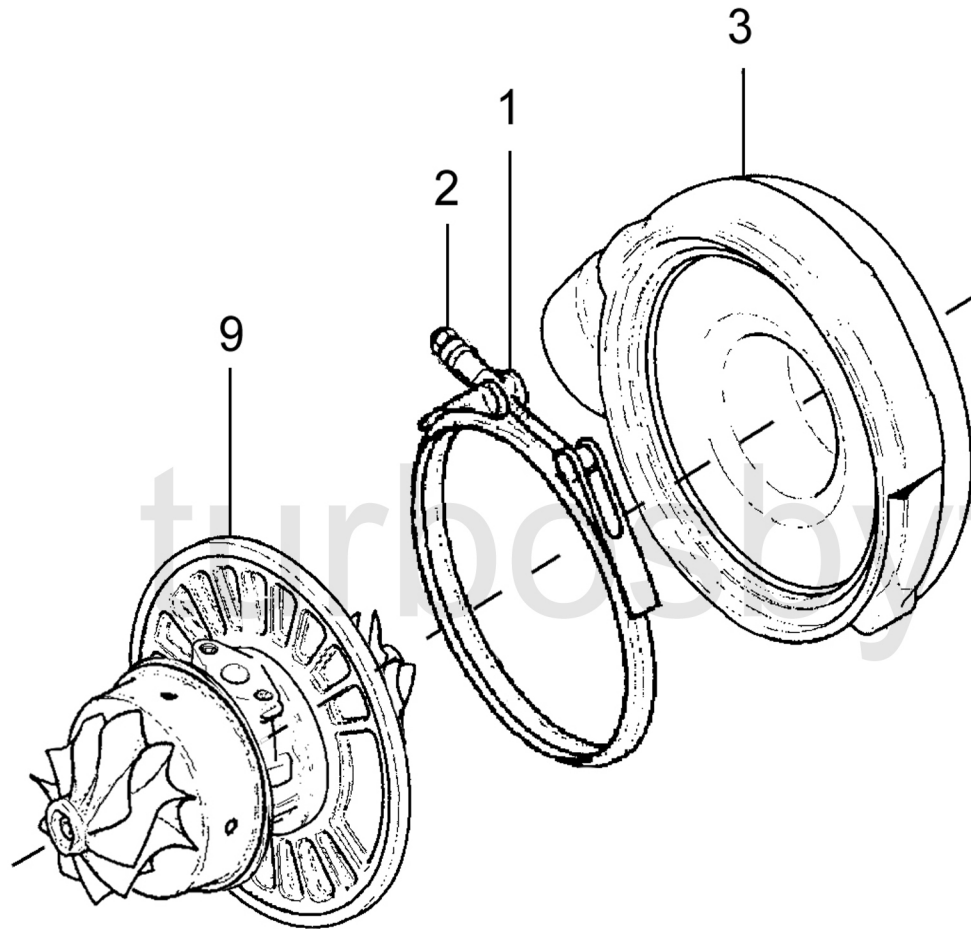

REV	DATE	RELEASED REVISION	DWN
A	01/07/2013	RELEASED	-
-	-	-	-
-	-	-	-

Fig	Descrição	Referência
1	Grampo	733550-0004
2	Porca	400515-0212
3	Carcaça compressora	737942-0079
9	Conjunto rotativo	769210-5039S

Nota: Ilustração apenas como referência, pode não representar a parte real.

TITLE			
<h1>GTX5018R</h1>			
SIZE	PART NO.		REV
A	804878-5024S		A
DRAWN:	DATE:	CHECKED:	SHEET: 1 OF 1
ACS	26/09/2014		