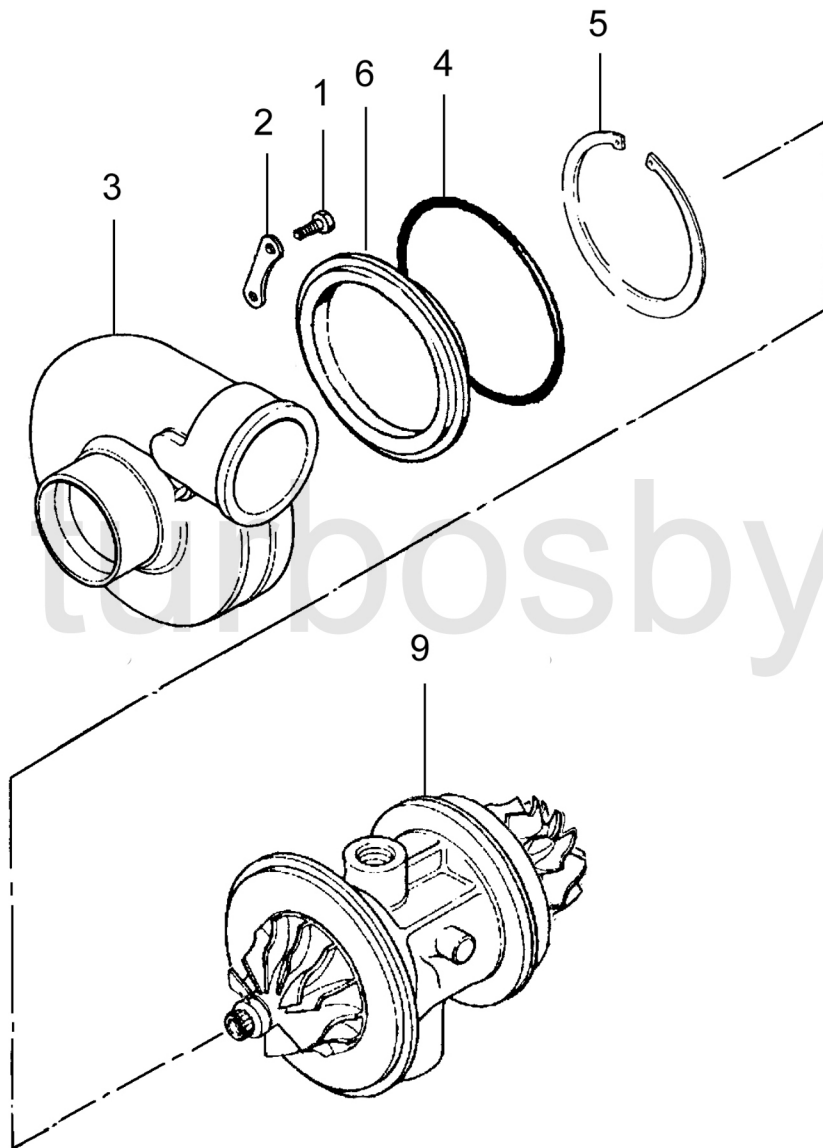

REV		DATE	RELEASED REVISION	DWN
A		01/06/2013	RELEASED	-
-	-	-	-	-
-	-	-	-	-

Fig	Descrição	Referência
1	Parafuso x 6	400975-0303
2	Placa x 3	407875-0000
3	Carcaça compressora	813714-0003
4	Anéis de borracha	403069-0164
5	Anel de retenção	400589-0375
6	Adaptador	448751-0001
9	Conjunto rotativo	446179-5092S

CALIBRAÇÃO
Funcionamento livre, sem atuador

Nota: Ilustração apenas como referência, pode não representar a parte real.

TITLE		GTX2860R	
SIZE	PART NO.	REV	
A	816364-5001S	A	
DRAWN:	DATE:	CHECKED:	SHEET: 1 OF 1
ACS	28/08/2014		