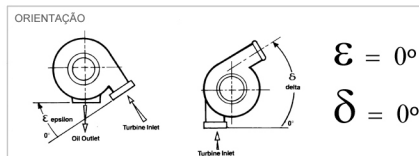

CALIBRAÇÃO
Funcionamento livre, sem atuador

Nota: Ilustração apenas como referência, pode não representar a parte real.

TITLE		GTX2860R	
SIZE	PART NO.	REV	
A	816364-5001S	A	
DRAWN:	DATE:	CHECKED:	SHEET: 1 OF 1
ACS	28/08/2014		